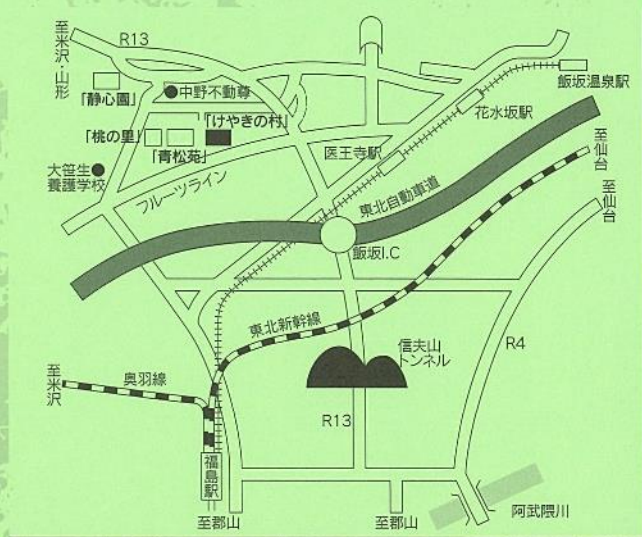

第40回

けやき祭

～ふれあいのつどい～

と き

平成28年 **9/25**日
9:30～15:00(雨天決行)

と ころ

けやきの村

模 擬 店

焼き鳥 焼きそば

たこ焼き フランクフルト

国見バーガー からあげパン

カレーライス Café 和菓子

福祉事業所手作り品販売

皆様のご来場をお待ちしております

プログラム

- 9:30～ ●オープニングセレモニー
- 10:00～ ●飯坂太鼓 ★バザー開始
- 10:40～ ●中野小学校「よさこい踊り」
- 11:00～ ●大道芸人 めいみ
- 11:40～ ●もちつき大会
- 12:30～ ●マジカルバルルーンYes
- 13:10～ ●余目一輪車クラブ(雨天時カラオケ大会)
- 14:00～ ●ビンゴゲーム(景品多数)

お問い合わせ

社会福祉法人 **けやきの村**
福島市飯坂町中野字高田前2-7

☎024-542-3275